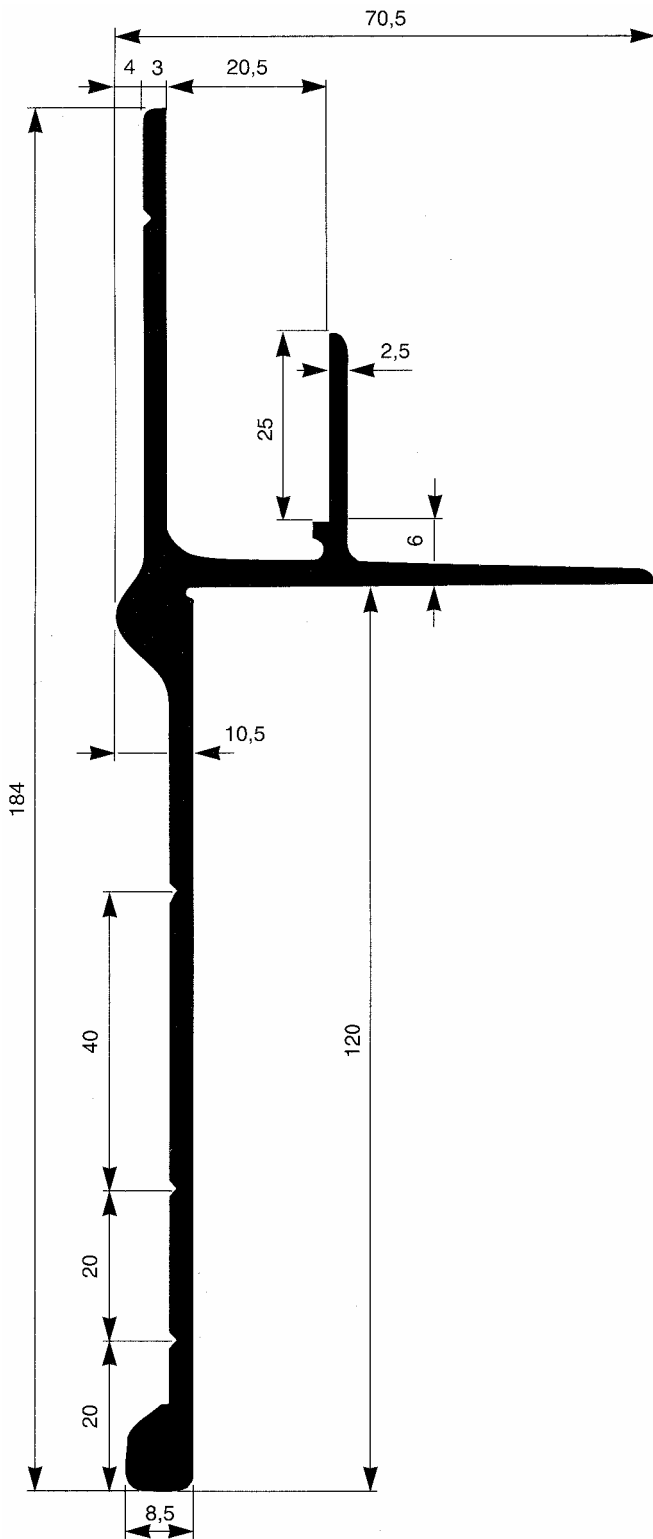

**Gesloten opbouw
Fourgon
Kastenwagen**

M5400 - 20 mm

D-2-2

FL 05219
2,78 kg/m
code
432317 7,50 m
432342 13,50 m

FL 04565
1,55 kg/m
code
430517 7,50 m

FL 21424
2,54 kg/m
code
431517 7,50 m