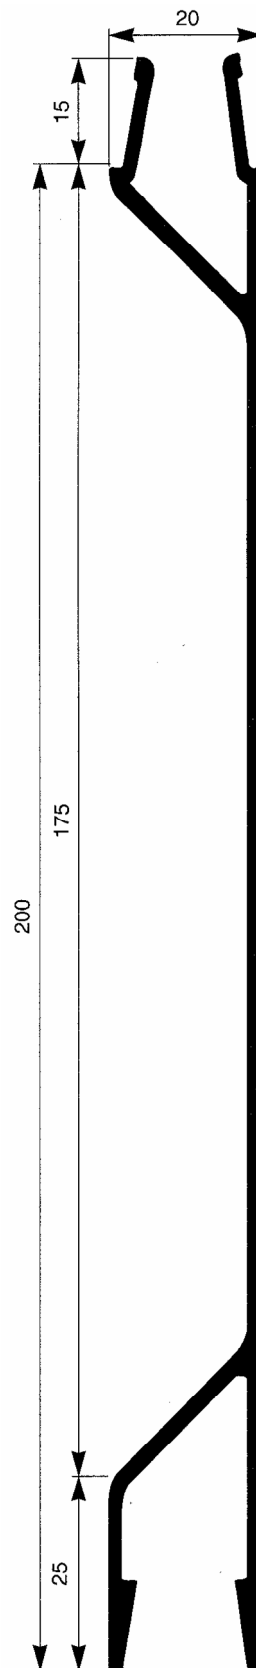

**Gesloten opbouw
Fourgon
Kastenwagen**

M5400 - 20 mm

D-2-2

FL 05219
2,78 kg/m
code
432317 7,50 m
432342 13,50 m

FL 04565
1,55 kg/m
code
430517 7,50 m

FL 21424
2,54 kg/m
code
431517 7,50 m