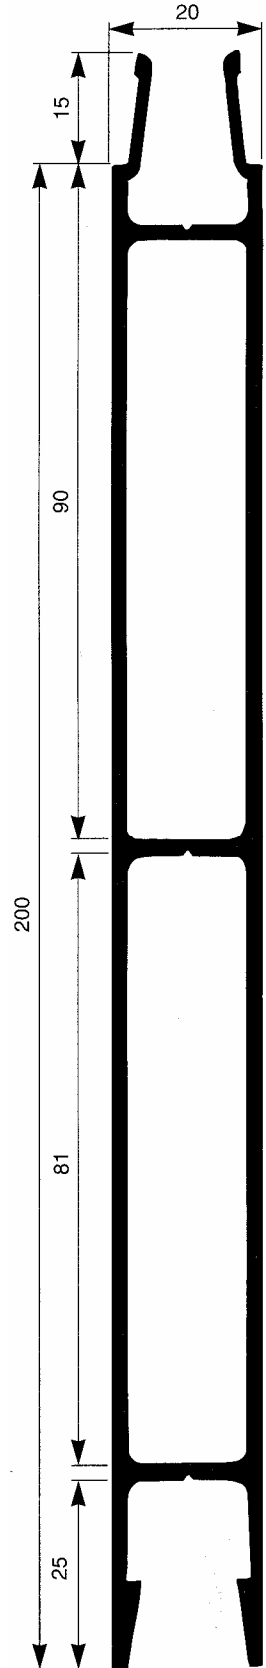

**Gesloten opbouw
Fourgon
Kastenwagen**

M5400 - 20 mm

D-2-2

FL 05219
2,78 kg/m
code
432317 7,50 m
432342 13,50 m

FL 04565
1,55 kg/m
code
430517 7,50 m

FL 21424
2,54 kg/m
code
431517 7,50 m