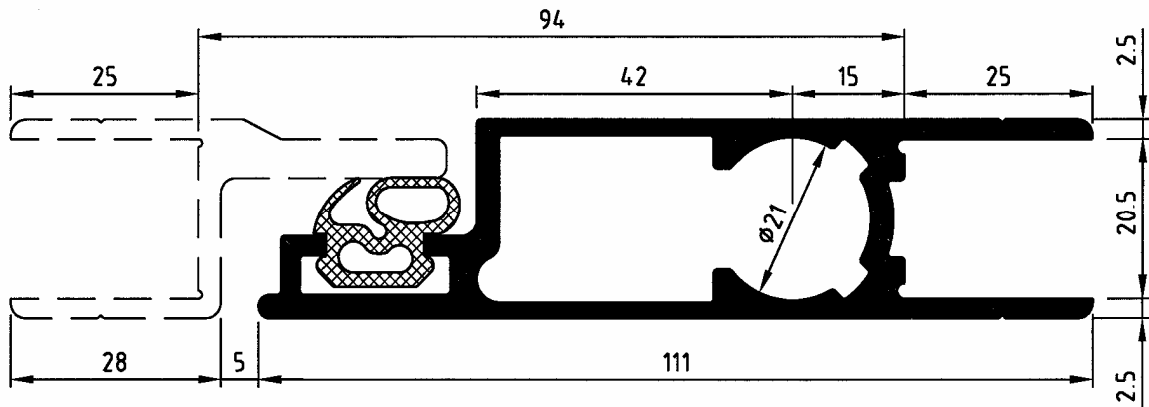

**Gesloten opbouw
Fourgon
Kastenwagen**

M5400 - 20 mm

D-2-4

FL 05737
0,98 kg/m
code
435511 6.50 m

FL 05738
1,33 kg/m
code
435611 6.50 m

FL 26494
1,87 kg/m
code
435811 6.50 m

AN 625
0,15 kg/m
code
646101 50 m

**Of
Ou
Oder**

AN 502
0,20 kg/m
code
444010 50 m

AN 899
0,15 kg/m
code
646102 50 m