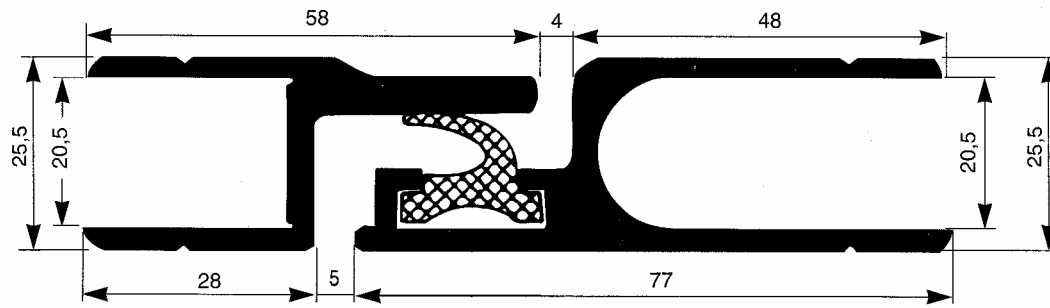

**Gesloten opbouw
Fourgon
Kastenwagen**

M5400 - 20 mm

D-2-4

FL 05737
0,98 kg/m
code
435511 6.50 m

FL 05738
1,33 kg/m
code
435611 6.50 m

FL 26494
1,87 kg/m
code
435811 6.50 m

AN 625
0,15 kg/m
code
646101 50 m

**Of
Ou
Oder**

AN 502
0,20 kg/m
code
444010 50 m

AN 899
0,15 kg/m
code
646102 50 m