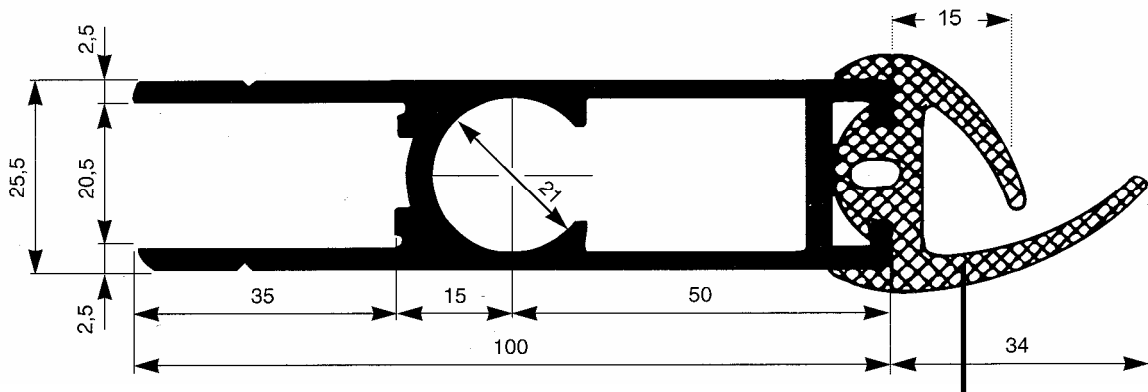

**Gesloten opbouw
Fourgon
Kastenwagen**

M5400 - 20 mm

D-2-5

AN 579 Kunststoff as
2,52 kg/m
code
448340
448380

Kunststof as
Axe synthétique
Kunststoff Achse
L= 2400 mm
L= 3000 mm

FL 06625
0,99 kg/m
code
435311 6,50 m

FL 06443
0,80 kg/m
code
435111 6,50 m

FL 22427
1,83 kg/m
code
435211 6,50 m

AN 575
0,56 kg/m
code
444055 6,50 m