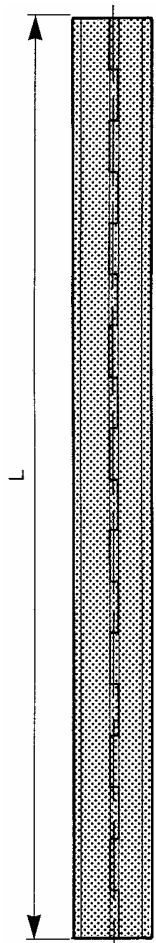

**Gesloten opbouw
Fourgon
Kastenwagen**

M5400 - 20 mm

D-2-5

AN 579 Kunststoff as
2,52 kg/m
code
448340
448380

Kunststof as
Axe synthétique
Kunststoff Achse
L= 2400 mm
L= 3000 mm

FL 06625
0,99 kg/m
code
435311 6,50 m

FL 06443
0,80 kg/m
code
435111 6,50 m

FL 22427
1,83 kg/m
code
435211 6,50 m

AN 575
0,56 kg/m
code
444055 6,50 m