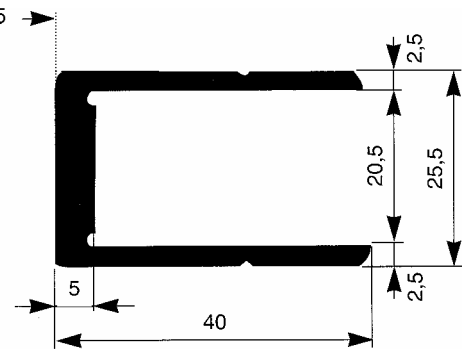

**Gesloten opbouw
Fourgon
Kastenwagen**

M5400 - 20 mm

D-2-5

AN 579 Kunststoff as
2,52 kg/m
code
448340
448380

Kunststof as
Axe synthétique
Kunststoff Achse
L= 2400 mm
L= 3000 mm

FL 06625
0,99 kg/m
code
435311 6,50 m

FL 06443
0,80 kg/m
code
435111 6,50 m

FL 22427
1,83 kg/m
code
435211 6,50 m

AN 575
0,56 kg/m
code
444055 6,50 m