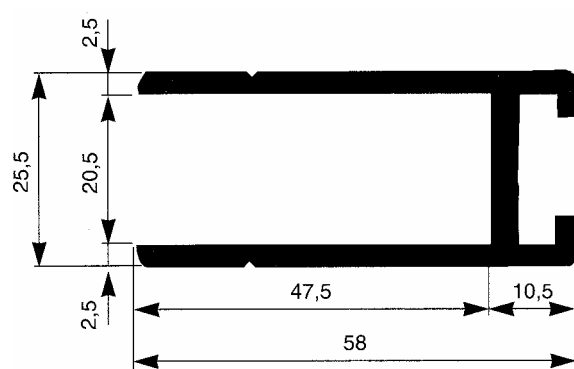

**Gesloten opbouw
Fourgon
Kastenwagen**

M5400 - 20 mm

D-2-5

AN 579 Kunststoff as
2,52 kg/m
code
448340
448380

Kunststof as
Axe synthétique
Kunststoff Achse
L= 2400 mm
L= 3000 mm

FL 06625
0,99 kg/m
code
435311 6,50 m

FL 06443
0,80 kg/m
code
435111 6,50 m

FL 22427
1,83 kg/m
code
435211 6,50 m

AN 575
0,56 kg/m
code
444055 6,50 m