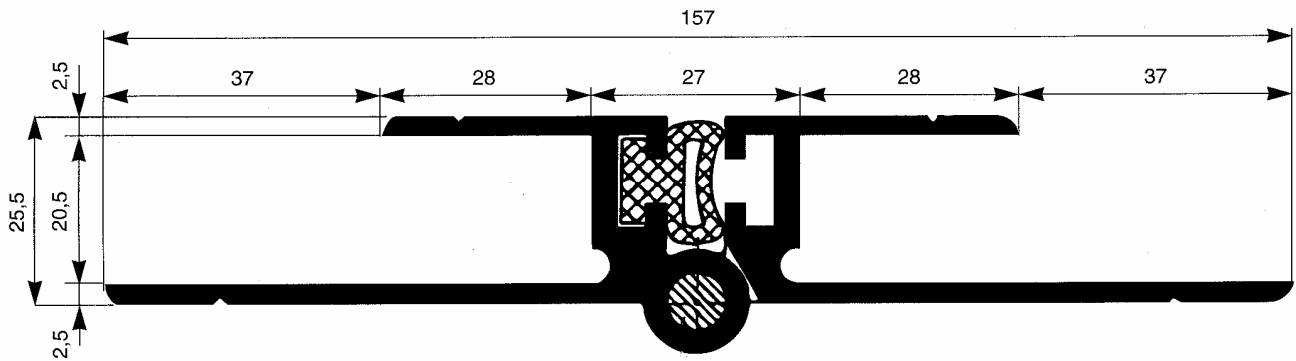

**Gesloten opbouw
Fourgon
Kastenwagen**

M5400 - 20 mm

D-2-5

AN 579 Kunststoff as
2,52 kg/m
code
448340
448380

Kunststof as
Axe synthétique
Kunststoff Achse
L= 2400 mm
L= 3000 mm

FL 06625
0,99 kg/m
code
435311 6,50 m

FL 06443
0,80 kg/m
code
435111 6,50 m

FL 22427
1,83 kg/m
code
435211 6,50 m

AN 575
0,56 kg/m
code
444055 6,50 m