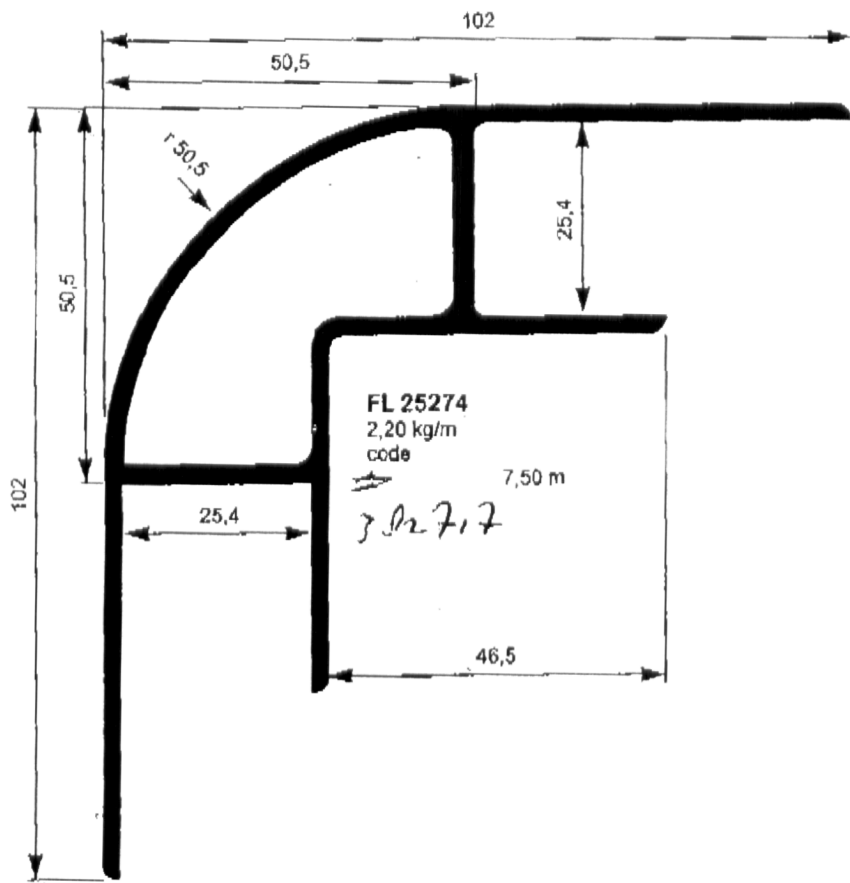

Gesloten opbouw
Fourgon
Kastenwagen

M5267 - 25 mm

D.2.4

CH 47066
0,21 kg/m
code
331114 5,00 m

FL 03815
0,22 kg/m
code
331130 5,00 m

DC 03168
0,64 kg/m
code
* 5,00 m

FL 21059
1,78 kg/m
code
421617 7,50 m

FL 05824
0,60 kg/m
code
381605 5,00 m

AG3654-08
0,28 kg/st-p
code
446018