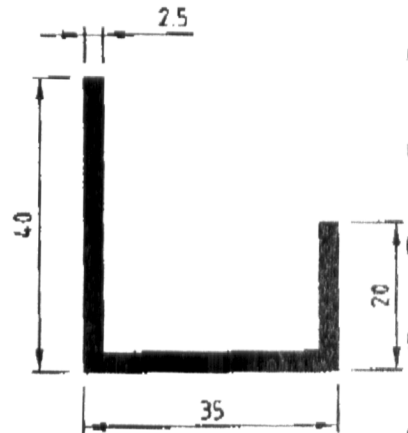

Gesloten opbouw
Fourgon
Kastenwagen

M5267 - 25 mm

D.2.4

CH 47066
0,21 kg/m
code
331114 5,00 m

FL 03815
0,22 kg/m
code
331130 5,00 m

DC 03168
0,64 kg/m
code
* 5,00 m

FL 21059
1,78 kg/m
code
421617 7,50 m

FL 05824
0,60 kg/m
code
381605 5,00 m

AG3654-08
0,28 kg/st-p
code
446018