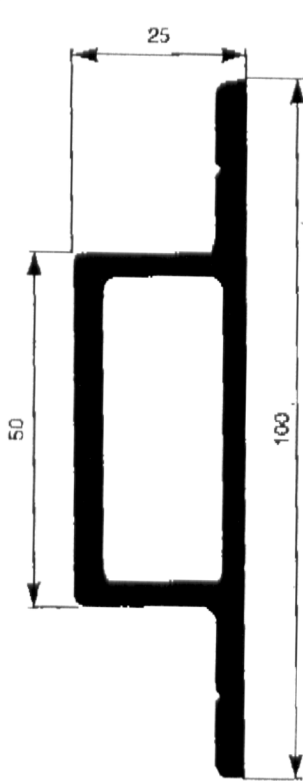

Gesloten opbouw
Fourgon
Kastenwagen

M5267 - 25 mm

D.2.4

CH 47066
0,21 kg/m
code
331114 5,00 m

FL 03815
0,22 kg/m
code
331130 5,00 m

DC 03168
0,64 kg/m
code
* 5,00 m

FL 21059
1,78 kg/m
code
421617 7,50 m

FL 05824
0,60 kg/m
code
381605 5,00 m

AG3654-08
0,28 kg/st-p
code
446018